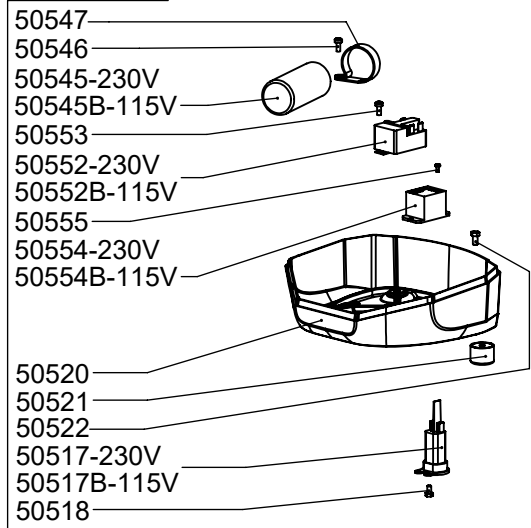

# SANTOS Centrifugal Juicer #50

From date : 01/2026

from serial number : 1326057

## 50885-230V 50885B-115V

## 50505-230V 50505B-115V

50504