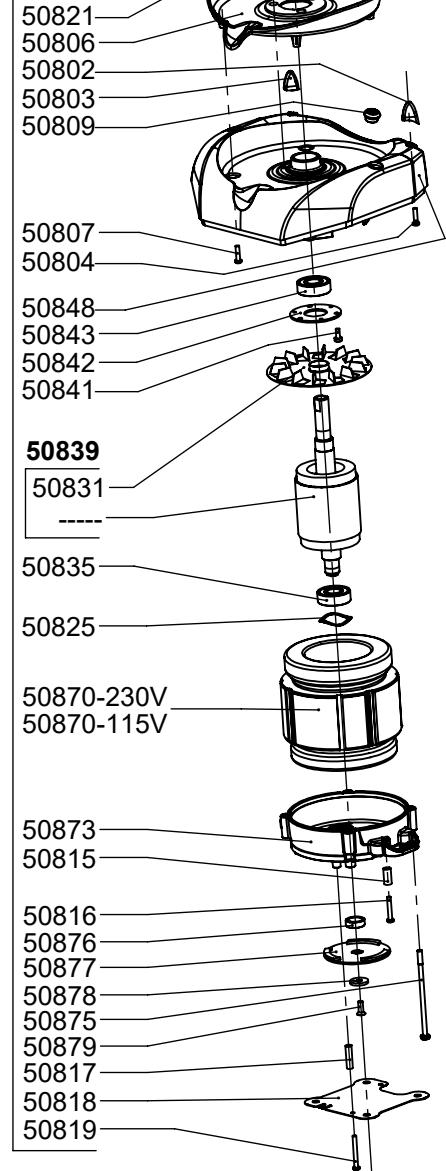

# SANTOS Centrifugal Juicer #50

From date : 01/2026

from serial number : 1326057

## 50885-230V 50885B-115V

## 50505-230V 50505B-115V

50504